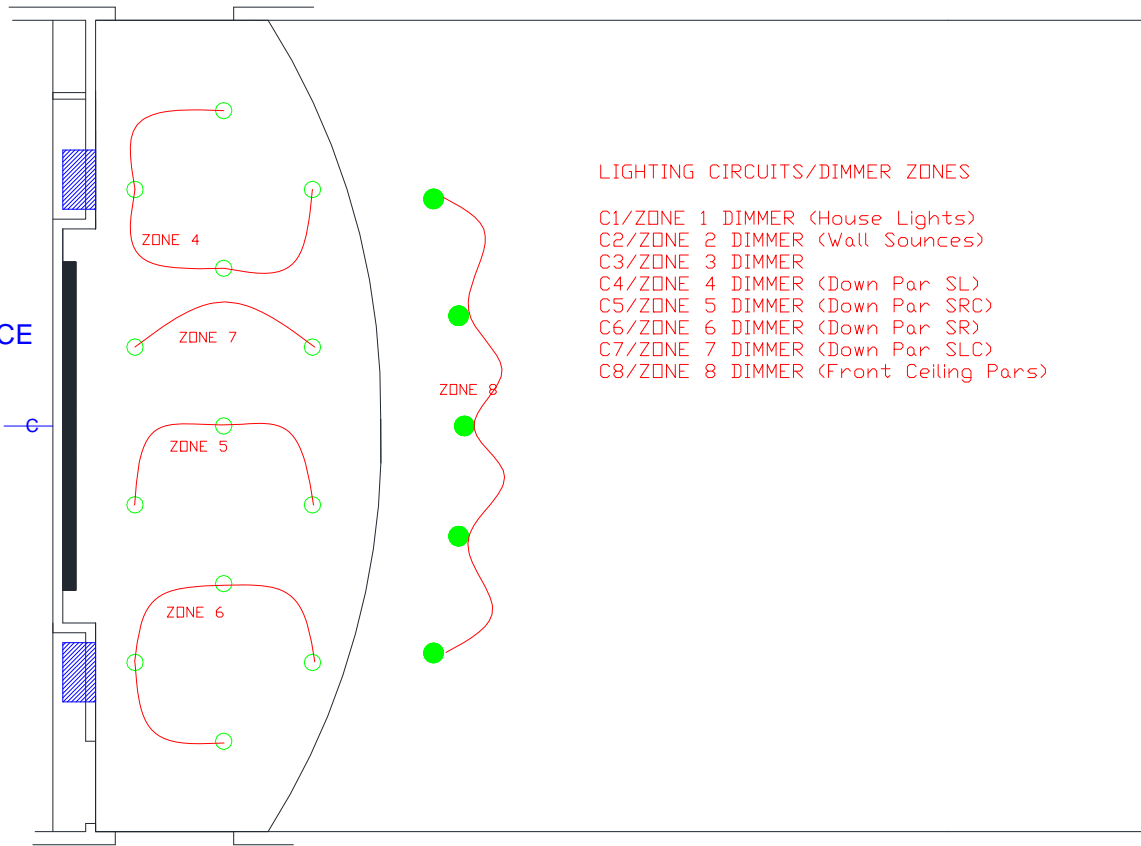

WARD
PERFORMANCE
HALL

STAGE
LIGHTING
LAYOUT

LIGHTING CIRCUITS/DIMMER ZONES

- C1/ZONE 1 DIMMER (House Lights)
- C2/ZONE 2 DIMMER (Wall Sources)
- C3/ZONE 3 DIMMER
- C4/ZONE 4 DIMMER (Down Par SL)
- C5/ZONE 5 DIMMER (Down Par SRC)
- C6/ZONE 6 DIMMER (Down Par SR)
- C7/ZONE 7 DIMMER (Down Par SLC)
- C8/ZONE 8 DIMMER (Front Ceiling Pars)

○ RECESSED 8" ADJUSTABLE
PAR 56/ 250W NARROW
SPOT

● RECESSED 8" ADJUSTABLE
PAR 56 / 250W NARROW
SPOT IN PROCEDIUM